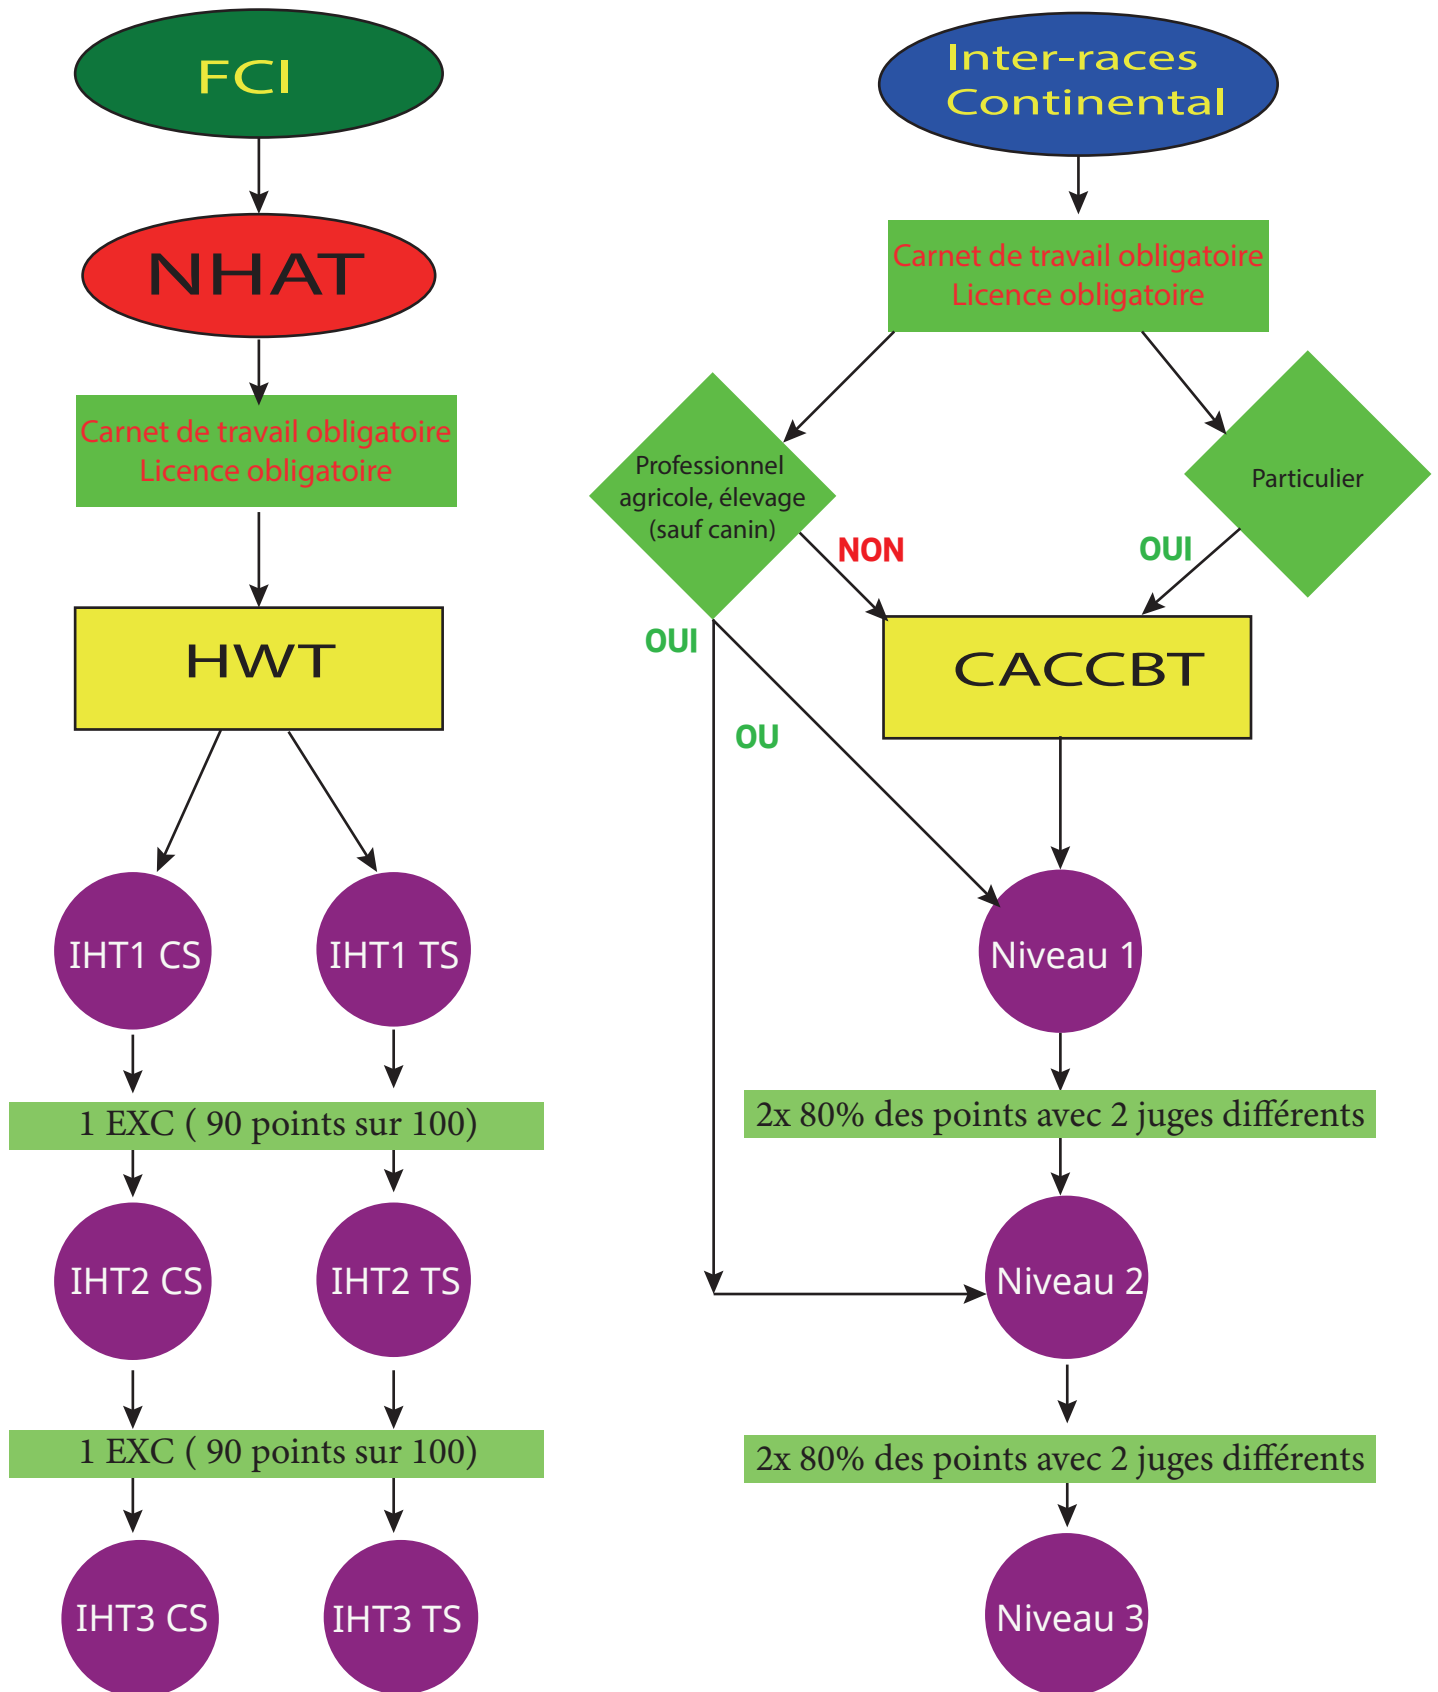

# SCC - Commission Troupeau - Parcours concours

NHAT : Natural Herding Aptitude Test

CACCBT : certificat d'aptitude à la conduite de chien de berger sur troupeaux

HWT TS : Herding Working Test Traditional Style

HWT CS : Herding Working Test Collecting Style

IHT : International Herding Trial CS = Collecting style (Border Collies) TS= Traditionnal style